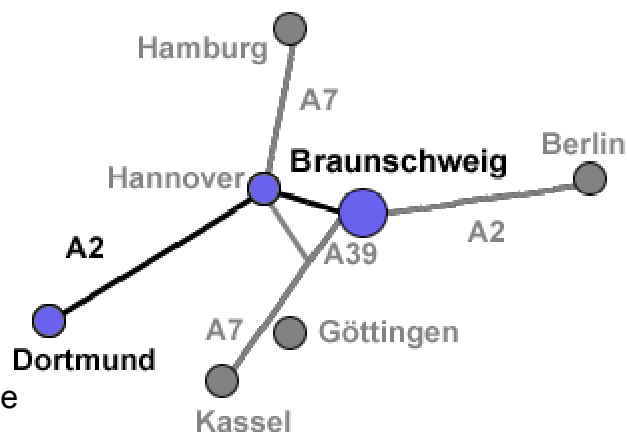

Aus Richtung Dortmund

Fahren sie auf der A2 in Richtung Berlin.

Im Autobahnkreuz Braunschweig-Nord müssen Sie auf die A391 in Richtung Kassel fahren.

Wechseln Sie im Autobahnkreuz Ölper auf die A392 in Richtung Hamburger Strasse.

Verlassen sie die Autobahn an der Anschlussstelle Hamburger Straße. Biegen sie rechts auf die Hamburger Strasse ab.

An der zweiten Ampel links auf den Rebenring einbiegen.
Die Büros der Gobas befinden sich auf der linken Straßenseite,
ca. 700 m von der Kreuzung Hamburger Str./Rebenring entfernt.

Parkplätze befinden sich auf beiden Seiten entlang des Rebenringes. Auf dem Hof des Rebenparks befindet sich der Eingang zu unseren Geschäftsräumen direkt hinter dem Tor zum Hof (große Glastür).