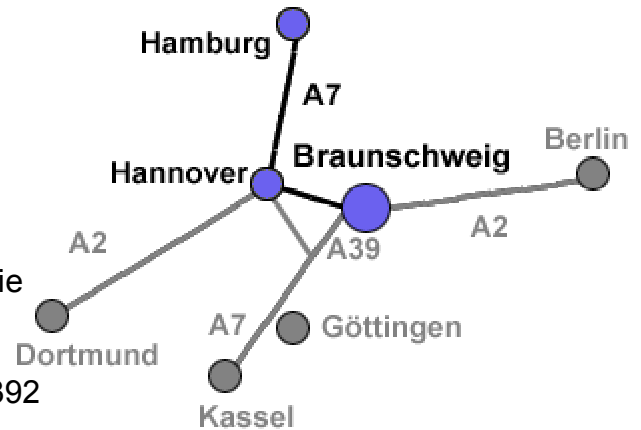

## Aus Richtung Hamburg

Fahren Sie auf der A7 in Richtung Hannover.

Wechseln Sie im Autobahnkreuz Hannover-Ost auf die A2 in Richtung Berlin.

Im Autobahnkreuz Braunschweig-Nord müssen sie auf die A391 in Richtung Kassel fahren.

Wechseln Sie im Autobahnkreuz Ölper auf die A392 in Richtung Hamburger Strasse.

Verlassen sie die Autobahn an der Anschlussstelle Hamburger Straße.  
Biegen sie rechts auf die Hamburger Strasse ab.

An der zweiten Ampel links auf den Rebenring einbiegen. Die Büros der Gobas befinden sich auf der linken Straßenseite, ca. 700 m von der Kreuzung Hamburger Str./Rebenring entfernt.

Parkplätze befinden sich auf beiden Seiten entlang des Rebenringes.  
Auf dem Hof des Rebenparks befindet sich der Eingang zu unseren Geschäftsräumen direkt hinter dem Tor zum Hof (große Glastür).